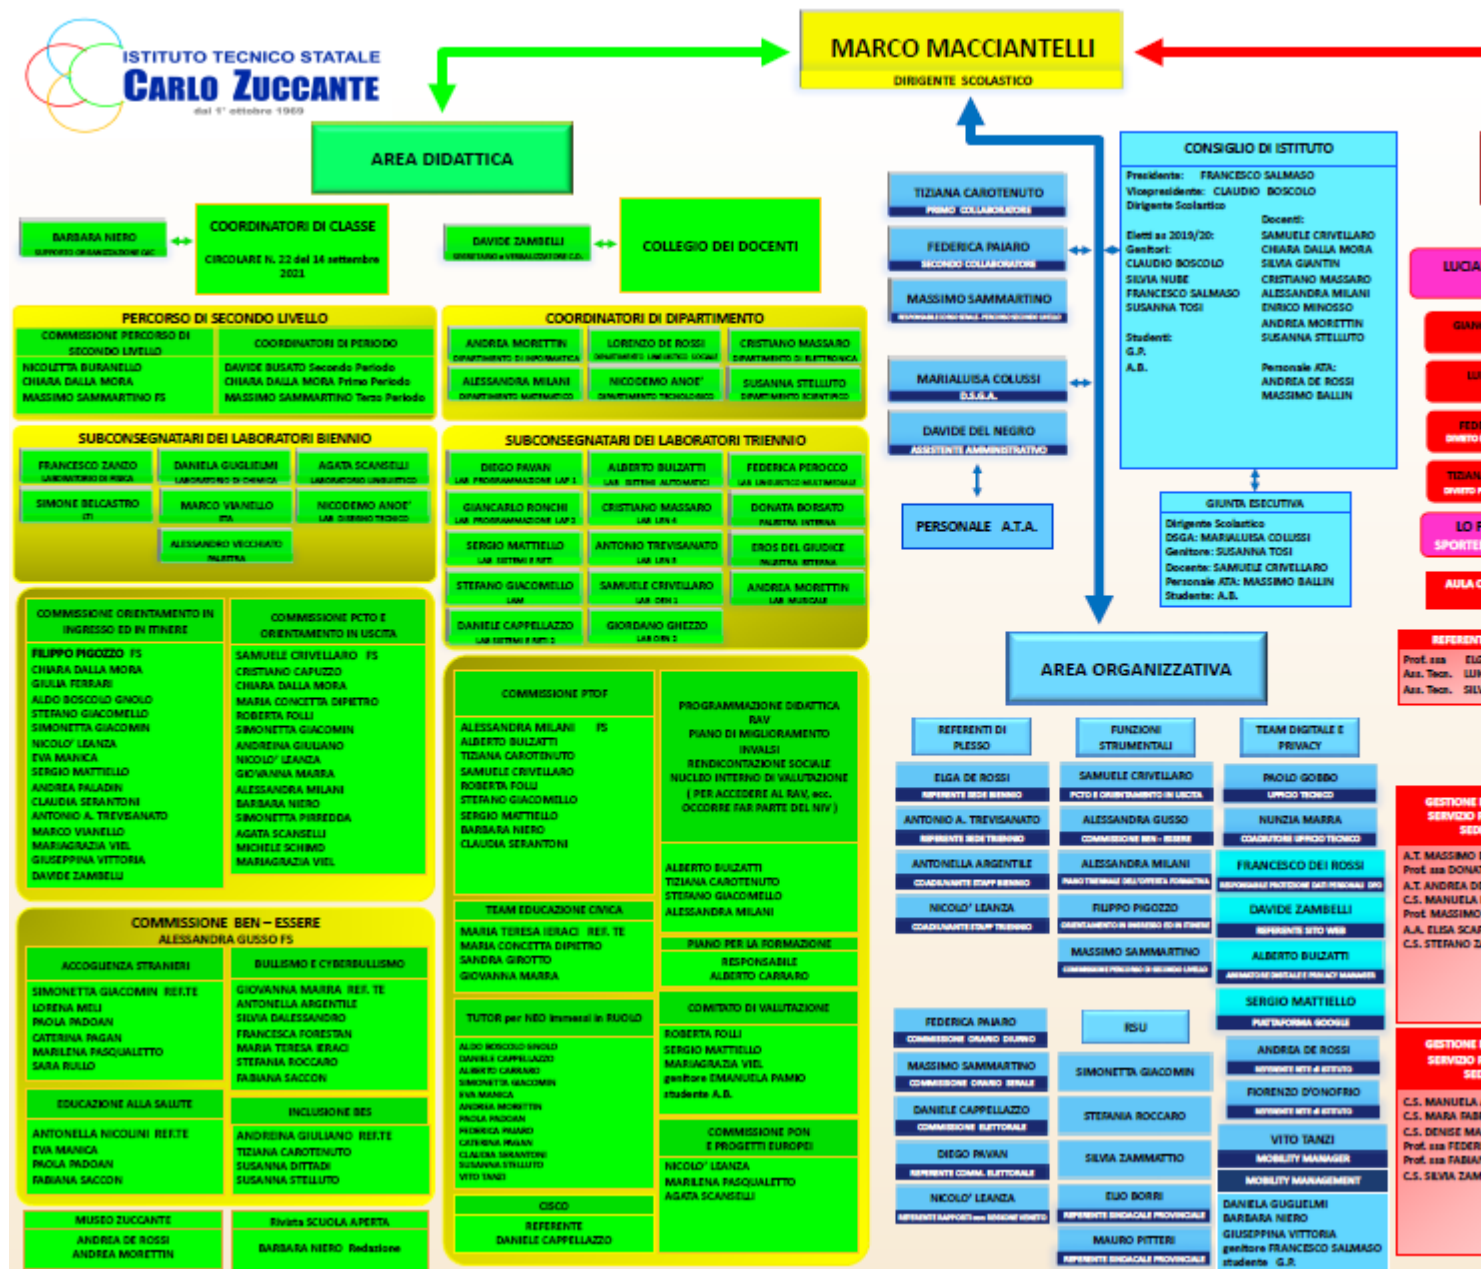

# Funzionigramma a.s. 2021-22

 Funzionigramma anno scolastico  
2021/22

907.92 KB

---

**Source URL (modified on 30/11/2021 - 09:36):** <https://www.itiszuccante.edu.it/menu-principale/funzionigramma-0>